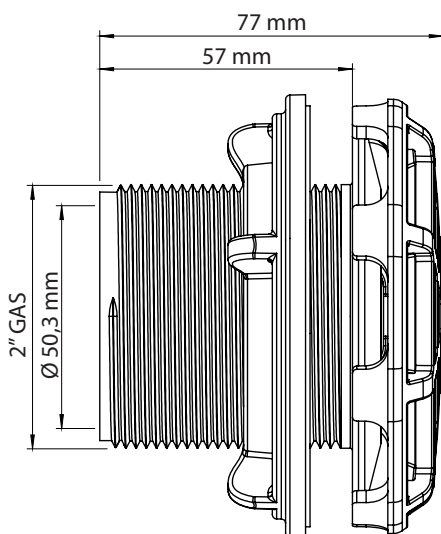

► BOQUILLA DE DESAGÜE PISCINA PREF. / DRAIN NOZZLE PREF. POOL

► 74121

► 74121-0001CLXXX

► 74179

DESCRIPCIÓN DEL PRODUCTO / PRODUCT DESCRIPTION

Nueva boquilla de desagüe especialmente diseñada para piscinas de poliéster, boquilla que se debe instalar en la pared de la piscina, en la zona más profunda de la piscina, instalación mediante rosca de 2", junta y tuerca. Fabricado íntegramente en ABS. Disponible con rejilla en los colores blanco, beige, gris claro y gris antracita.

New drain nozzle specially designed for polyester pools, nozzle to be installed on the pool wall, in the deepest area of the pool, installation using 2" thread, gasket and nut. Made entirely of ABS. Available with grid in white, beige, light gray and anthracite gray.

► CARACTERÍSTICAS TÉCNICAS / TECHNICAL CHARACTERISTICS

CARACTERÍSTICAS / CHARACTERISTICS									
Código <i>Code</i>	74121			74121-0001			74179		
Colores <i>Colours</i>		 CL090	 CL129	 CL144		 CL090	 CL129	 CL144	

► LOGÍSTICA / LOGISTICS

EMBALAJE Y PALETIZADO / PALLETIZED AND PACKAGING									
Código - Code	74121			74179			74121-0001		
Medidas caja (mm) - Box sizes (mm)	a	b	c	a	b	c	a	b	c
	200	300	350	200	300	350	390	300	300
Unidades / Caja - Units / Box	24			30			100		
Volumen / Caja (m³) - Volume / Box (m³)	0,021			0,021			0,035		
Peso / Caja (Kg) - Weight / Box (Kg)	4,61			4,41			4,77		
Medidas palet (mm) - Pallet sizes (mm)	a	b	c	a	b	c	a	b	c
	1000	1200	1600	1000	1200	1600	1000	1200	1600
Unidades / Palet - Units / Pallet	1632			2040			6800		
Volumen / Palet (m³) - Volume / Pallet (m³)	1,92			1,92			1,92		
Peso / Palet (Kg) - Weight / Pallet (Kg)	322,04			324,88			324,5		