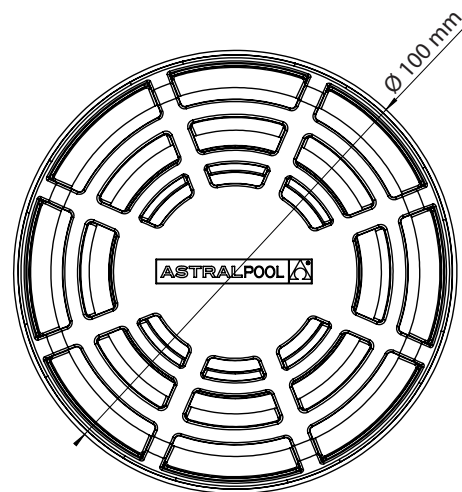

► BOQUILLA DE DESAGÜE PISCINA PREF. / DRAIN NOZZLE PREF. POOL

► 74121

► 74121-0001CLXXX

► 74179

DESCRIPCIÓN DEL PRODUCTO / PRODUCT DESCRIPTION

Nueva boquilla de desagüe especialmente diseñada para piscinas de poliéster, boquilla que se debe instalar en la pared de la piscina, en la zona más profunda de la piscina, instalación mediante rosca de 2", junta y tuerca. Fabricado íntegramente en ABS. Disponible con rejilla en los colores blanco, beige, gris claro y gris antracita.

New drain nozzle specially designed for polyester pools, nozzle to be installed on the pool wall, in the deepest area of the pool, installation using 2" thread, gasket and nut. Made entirely of ABS. Available with grid in white, beige, light gray and anthracite gray.